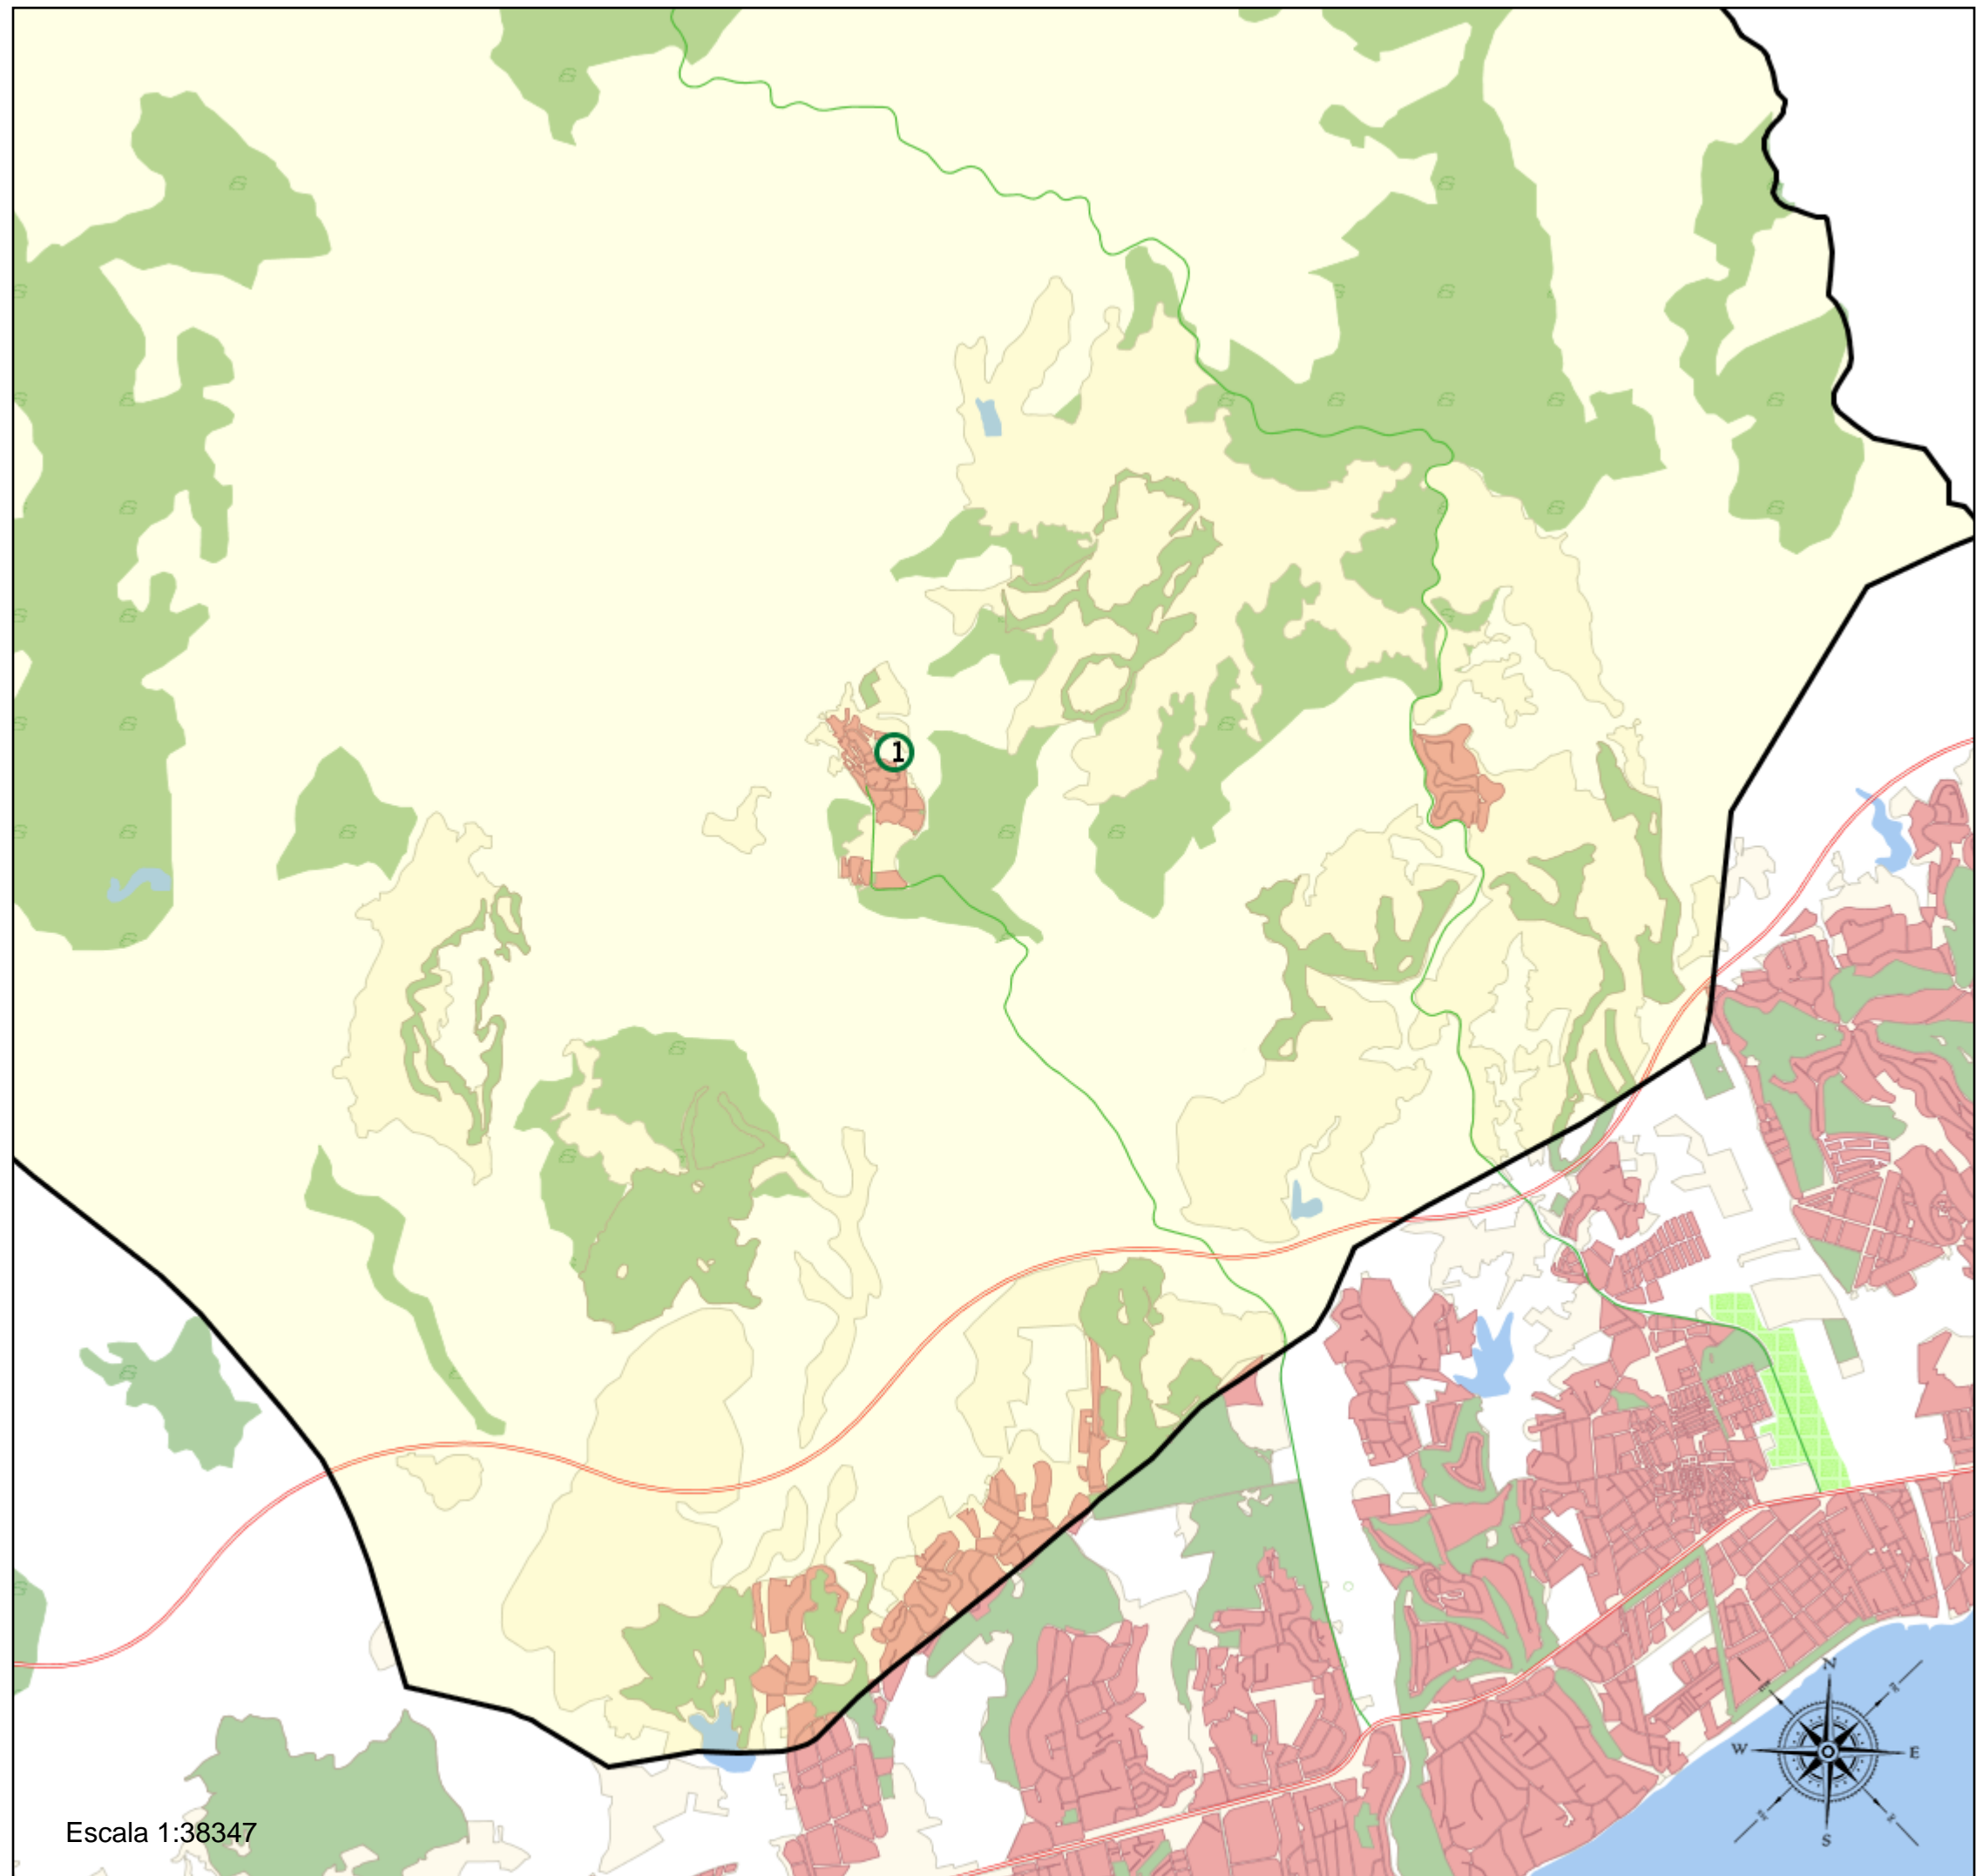

# Área de influencia escolar Benahavís

Zona ZONA\_29023\_01\_DAIDÍN (Segundo Cic. Infantil/Primaria)

(1) 29001601 - C.E.I.P. Daidin

### Leyenda

-  Centros públicos
-  Centros concertados

Escala 1:38347